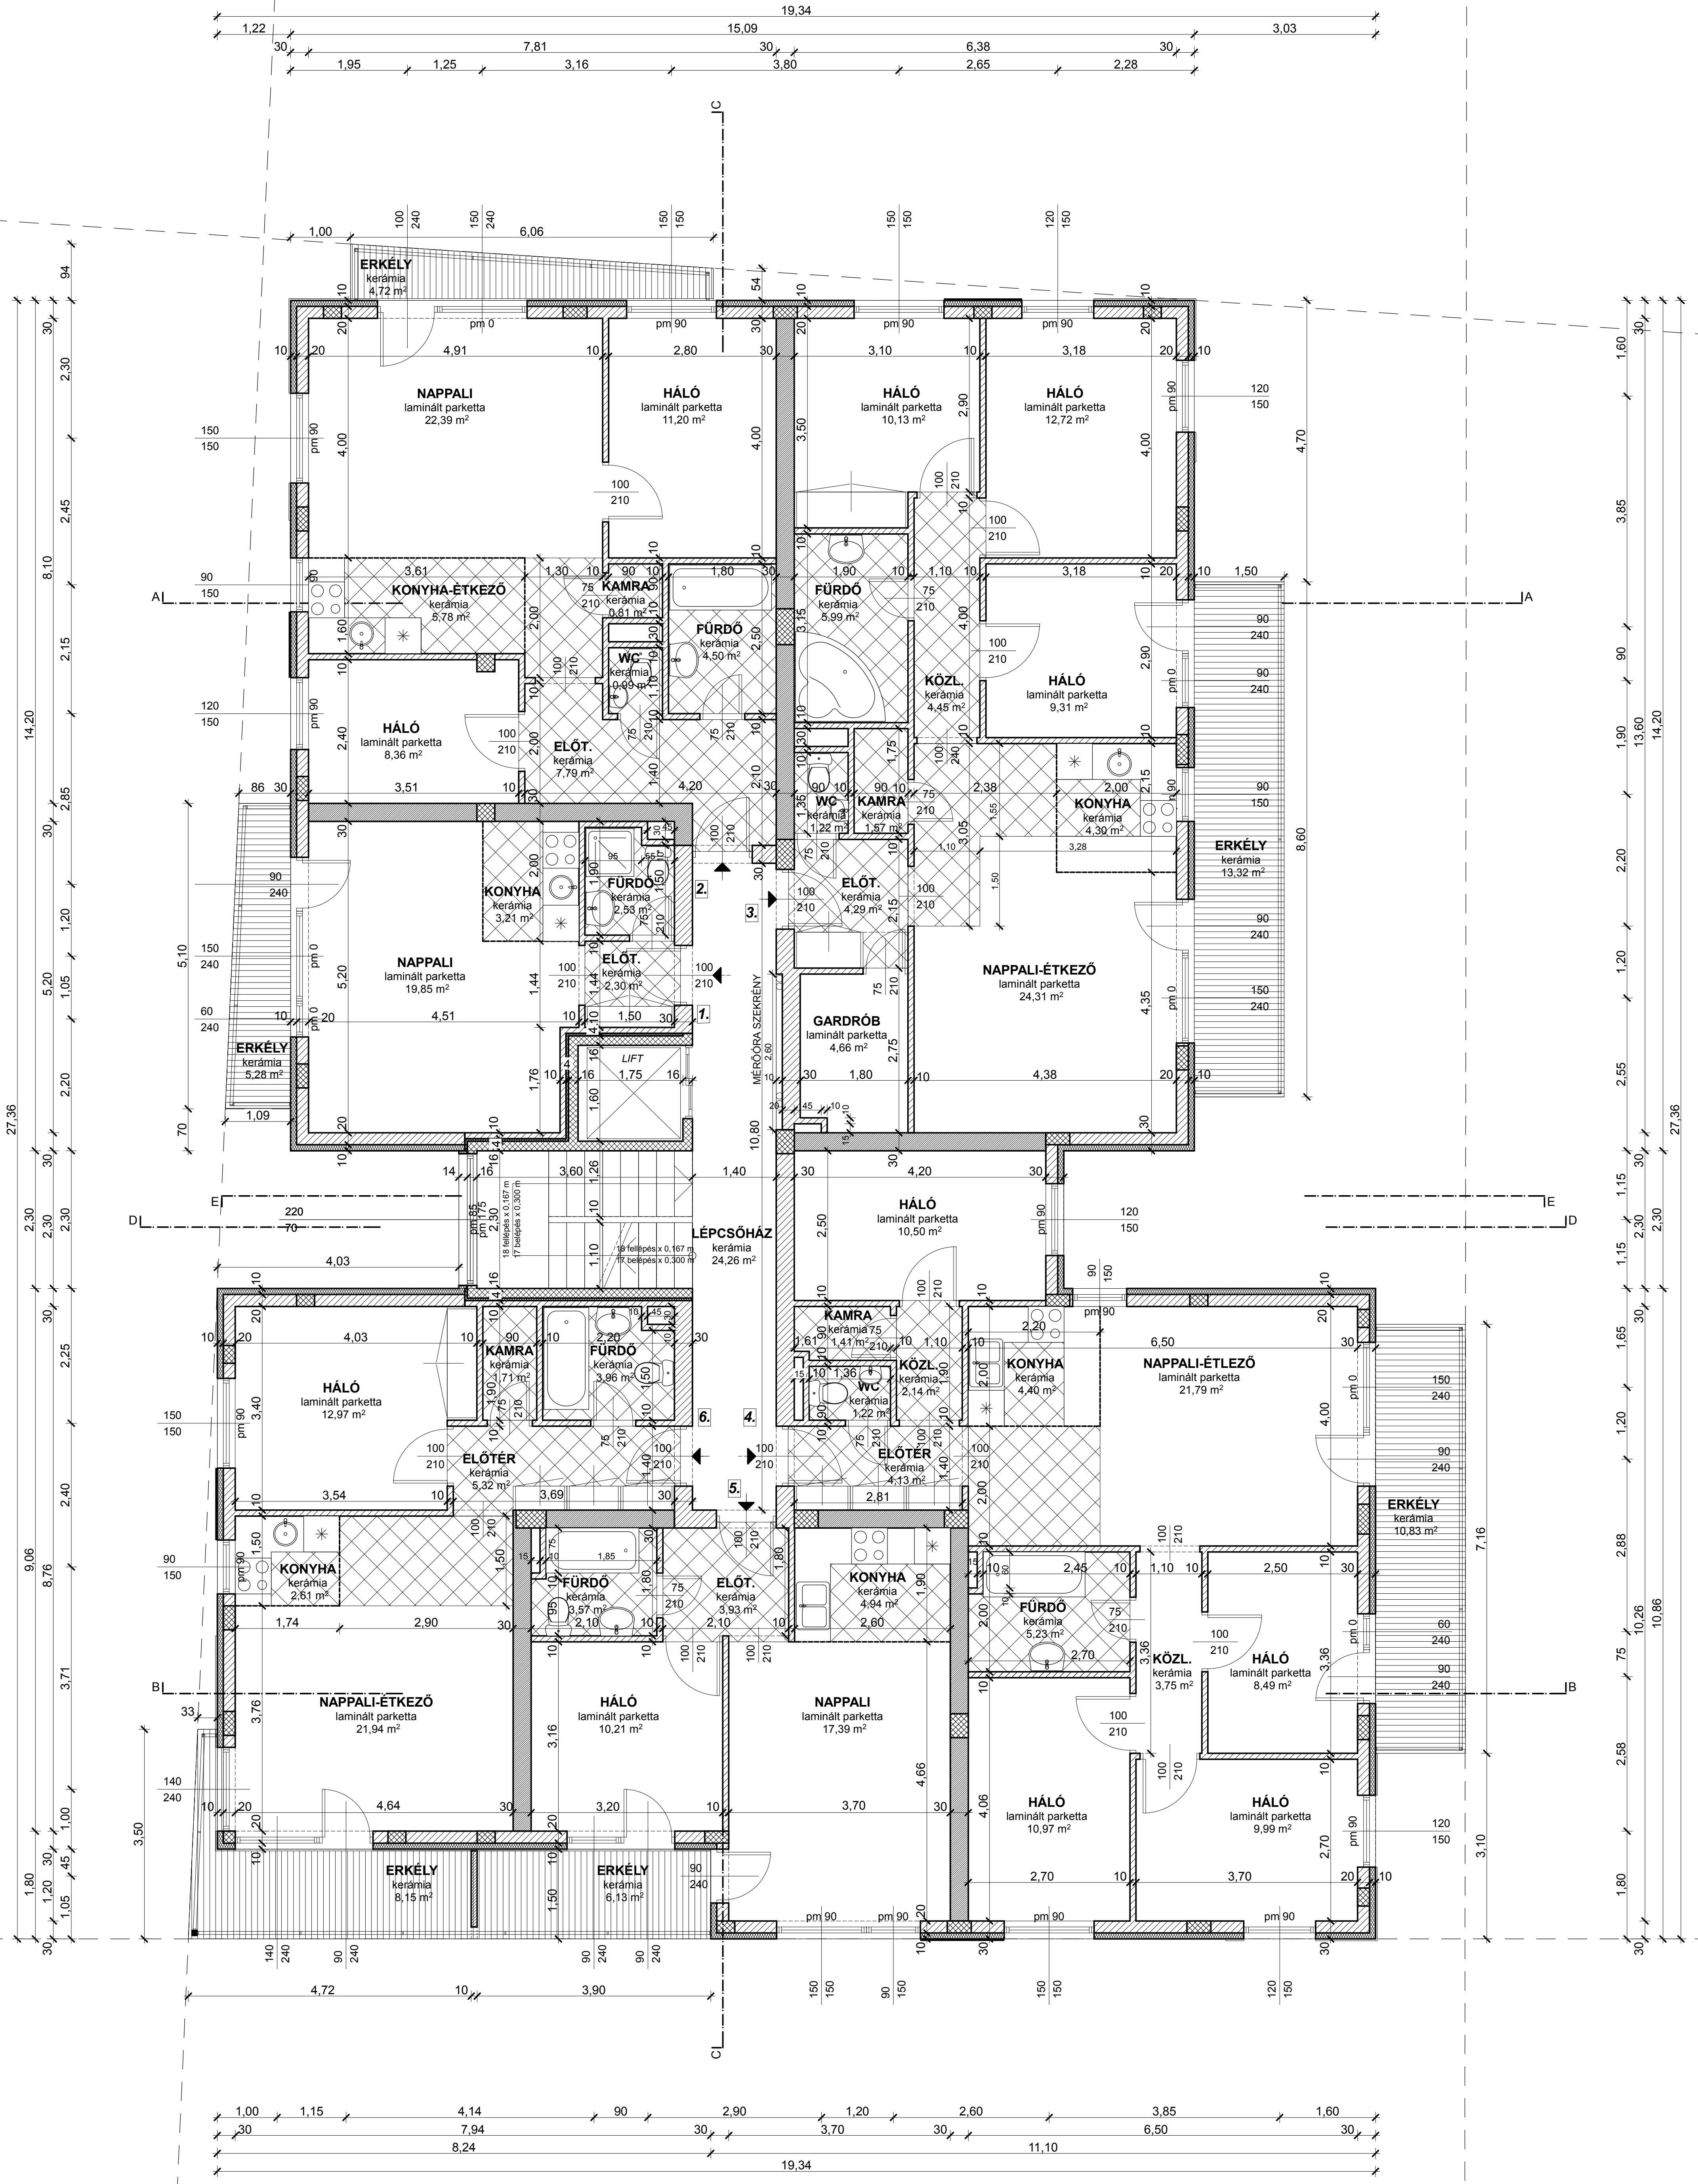

TELEKHATÁR

Mogyoródi út

TELEKHATÁR

Jerney utca

II. EMELETI ALAPRAJZ M = 1 : 50